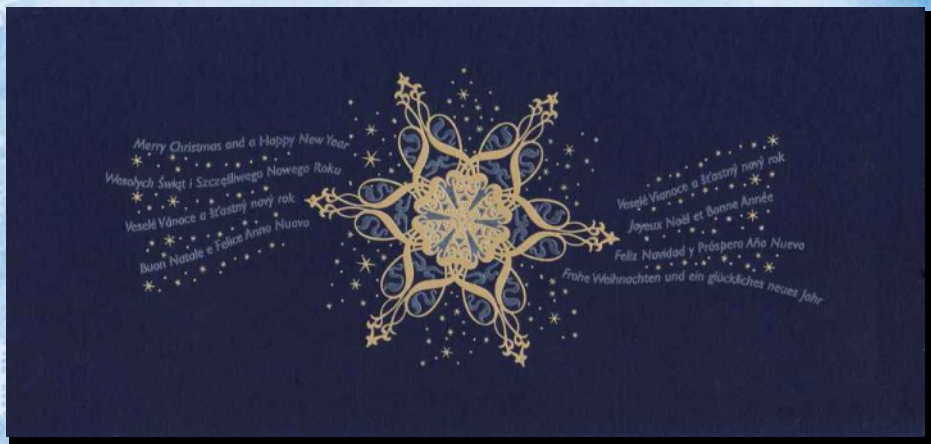

21 x 9,8 cm

PF 31

Otevírací novoročenka z tmavě modrého hladkého papíru. Motiv na titulní straně je tvořen ražbou zlatou a perleťovou fólií. Uvnitř je vložena kartička z bílého papíru.

Dodáváme v rozloženém, nezkompletovaném stavu.