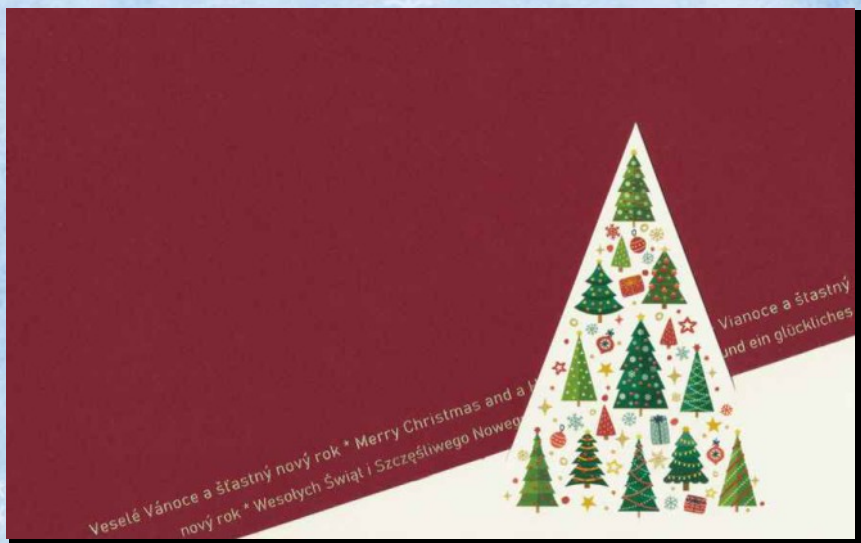

20,8 x 9,7 cm

PF 23

Kartička z krémového grafického papíru. Motiv je tvořen kombinací zlaté a perleťové ražby.

20,8 x 9,7 cm

PF 24

Kartička z krémového grafického papíru s barevným digitálním tiskem. Motiv je doplněn zlatou ražbou.