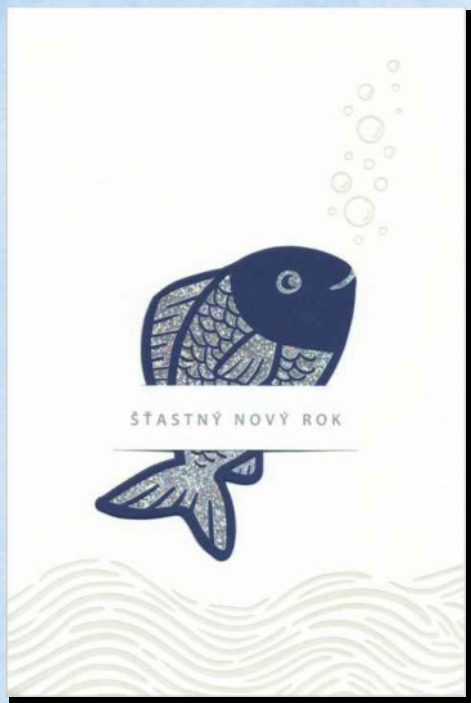

10 x 15 cm

PF 37

Otevírací novoročenka z bílého grafického papíru, motiv je tvořen perleťovou a stříbrnou ražbou. Zajímavostí je násek papíru, do kterého je vložen výsek ryby z tmavě modrého papíru s ražbou difrakční fólií.