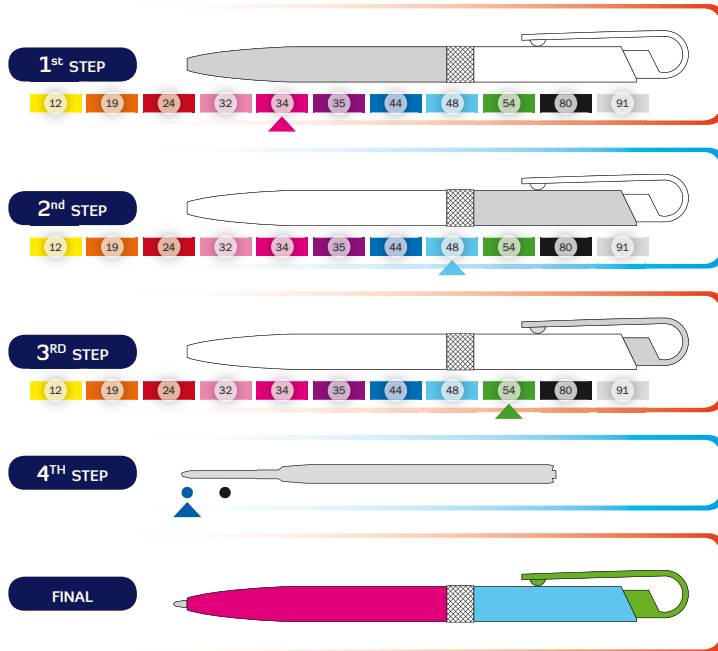

FIROL | 1110800 | 10,90 Kč | 0,45 €

PLASTOVÁ PROPISKA S KOVOVÝM KROUŽKEM

148 x 11 mm

T1 A, B, C, D, E, F, G

UV1 A, B, D, E

velkoobsahová

FREESTYLE COMBINATION

MIXUJTE SVÉ OBLÍBENÉ BARVY