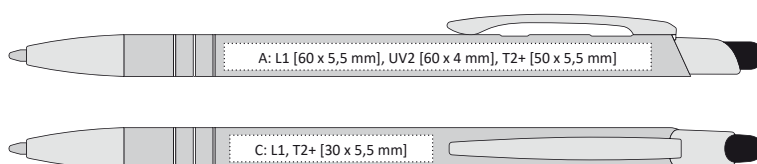

SOTTI TOUCH

SOTTI
STRANA 104

SOTTI TOUCH | 1211801 | 16,90 Kč | 0,70 €

TENKÁ KOVOVÁ PROPISKA S TOUCH KONCEM

- ☒ 146 x 8 mm
- ☒ hliník
- ☒ L1 [stříbrný] ☒ A, B, C, G
- ☒ T2+ [max. 2 barvy] ☒ A, B, C, G
- ☒ UV2 ☒ A, B
- ☒ X-20 (95 mm)