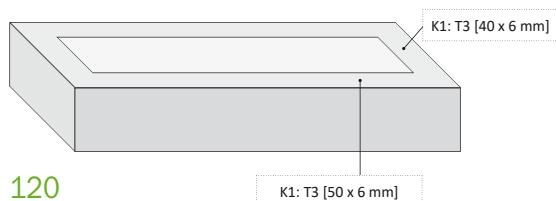

KOVOVÁ PROPISKA V DÁRKOVÉ KRABÍČCE
S PRŮHLLEDNÝM OKÉNKEM

- papír, samet, PVC
- 175 x 50 x 23 mm
- T3 K1
- 1/25

PROPISKA V SADĚ

- 136 x 11 mm
- mosaz
- L2 [barevný lesklý dle doplňku]
- A, B, C, D, E, G

120