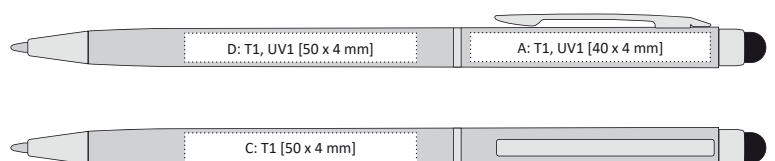

Write
& TOUCH

Evergreen
CLASSICS SINCE 2014

NOBLA

NOBLA | 1134780 | 9,50 Kč | 0,40 €

TENKÁ OTOČNÁ PLASTOVÁ PROPISKA S TOUCH KONCEM

137 x 8 mm

T1 A, B, C, D, E, G

UV1 A, B, D, E

X-20