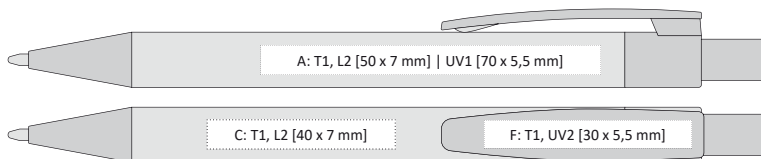

BORGOSTRAW

NEW
COLOR

20

40

58

69

SLÁMA

85

80

91

BORGOSTRAW | 1193239 | 9,90 Kč | 0,41 €

BAMBUSOVÁ PROPISKA S DOPLŇKY S PODÍLEM SLÁMY

☒ bambus, plast, sláma | 91 (stříbrná) bambus, plast

☒ 140 x 11 mm

☒ T1 ☒ A, B, C, F, G

L2 [hnědý-natur] ☒ A, B, C, G

UV1 ☒ A, B | UV2 ☒ F

☒ velkoobsahová