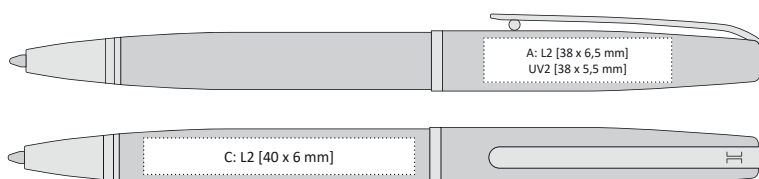

KOVOVÁ PROPISKA S BAREVNÝM LASEREM V BARVĚ DOPLŇKŮ

- 136 x 11 mm
- mosaz
- L2 [barevný lesklý dle doplňku] ☐ A, B, C, D, E, G
  UV2 ☐ A, B, D, E
  T2+ ☐ A, B, C, D, E, G
- ☒ velkoobsahová, kov