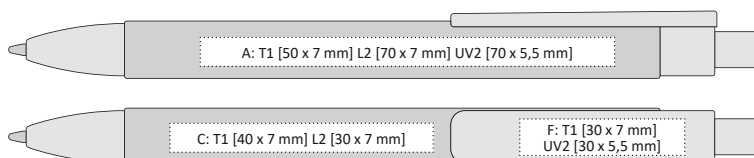

KORK | 1177950 | 10,90 Kč | 0,45 €

PAPÍROVÁ PROPISKA S KORKOVÝM POUVRCHEM A PLASTOVÝMI DOPLŇKY

- korek, papír, plast
- 138 x 11 mm
- T1 ☐ A, B, C, F, G
- L2 ☐ A, B, C
- UV2 ☐ A, B, F
- X-20 (104 mm)