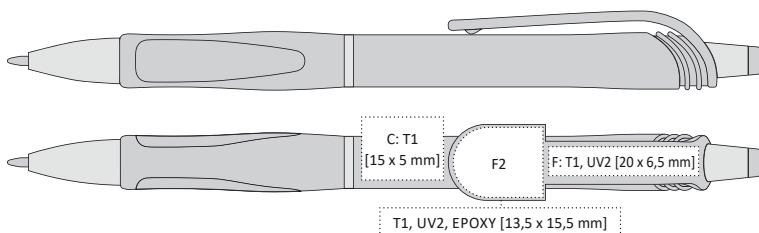

ERBA | 1180117 | 9,50 Kč | 0,40 €

PLASTOVÁ PROPISKA S TVAROVANÝM KLIPEM

142 x 11 mm

T1 C, F, F2, G

UV2 F, F2

epoxy: F2 | minimální odběr 100 ks

X-20