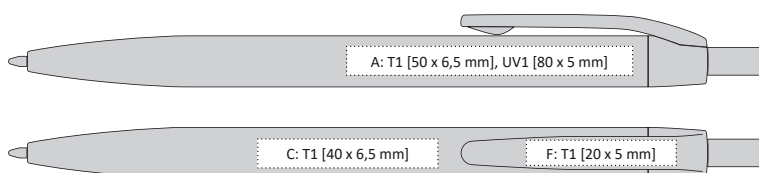

☑ 138 x 10 mm

☑ T1 ☑ A, B, C, F, G

UV1 ☑ A, B

☑ X-20 [115 mm]

HOTE METALIC

HOTE

HOTEL PEN

HOTE METALIC | 1111575 | 5,90 Kč | 0,25 €