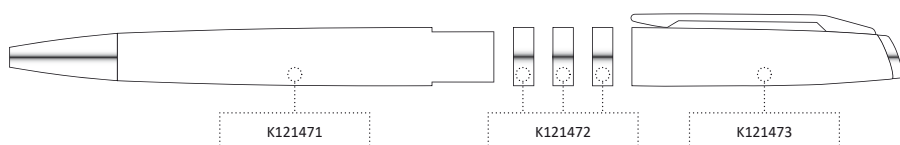

REPUBLICA
FREESTYLE

Navržena a patentována pro značku Gabrielis.
Ideální na **libovolné kombinace barev**,
vhodné pro spolek, klub, produkt, firmu, obec, stát...

REPUBLICA SK | 1121475 | 11,90 Kč | 0,50 €

BÍLÁ OTOČNÁ PROPISKA S TRIKOLÓROU A TISKEM NÁRODNÍHO ZNAKU

- 140 x 11 mm
- T1 A, B, C, D, E, G
- UV1 A, B, D, E
- velkoobsahová

REPUBLICA FREESTYLE | 1121400 | 17,90 Kč | 0,75 €

PROPISKA V KOMBINACI BAREV
MINIMÁLNÍ ODBĚR 100 KS