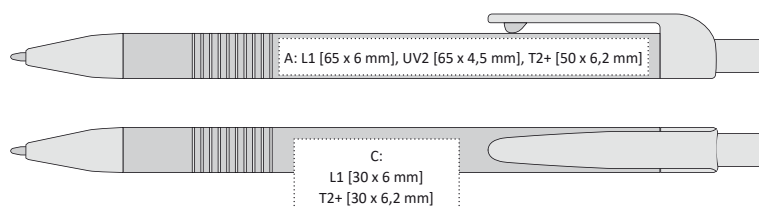

KOVOVÁ PROPISKA S LESKLÝM POVRCHEM A OZDOBNÝMI PROUŽKY

- ☒ 140 x 9 mm
- ☒ hliník
- ☒ L1 [stříbrný] ☒ A, B, C, G
- ☒ T2+ [max. 2 barvy] ☒ A, B, C, G
- ☒ UV2 ☒ A, B
- ☒ X-20