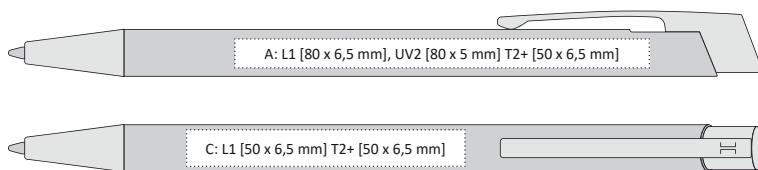

KOVOVÁ PROPISKA S JEMNĚ RÝHOVANÝM POVRCHEM

- 144 x 10 mm
- hliník
- L1 [stříbrný] A, B, C, G
- T2+ [max. 2 barvy] A, B, C, G
- UV2 A, B
- X-20