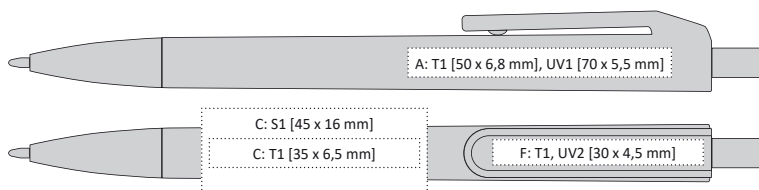

LONDI

NEON

ROTARY
SCREEN
PRINTING 180°
PRINT

LONDI | 1100340 | 11,90 Kč | 0,50 €

PLASTOVÁ PROPISKA V NEONOVÝCH BARVÁCH

- ☒ 140 x 11 mm
- ☒ T1 ☐ A, B, C, F, G
- UV1 ☐ A, B
- UV2 ☐ F
- S1 ☐ C
- ☒ velkoobsahová