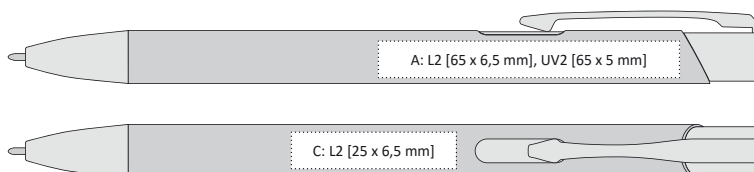

MIKROHROT

VALMI SOFT SG | 1201314 | 19,90 Kč | 0,81 €

KOVOVÁ PROPISKA S POGUMOVANÝM POVRCHEM
A BAREVNÝM LASEREM V BARVĚ DOPLŇKŮ

140 x 10 mm

hliník

L2 [lesklý zlatý] A, B, C, G

UV2 A, B

X20 – semigel s mikrohrotem 0,5 mm