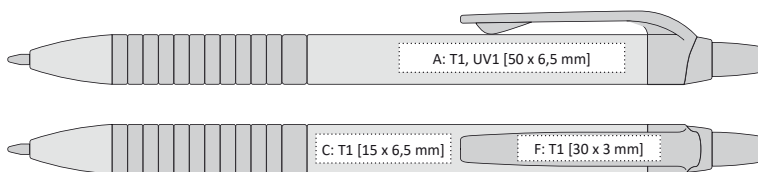

GAMA

GAMA

Evergreen
CLASSICS SINCE 2015

GAMA | 1157820 | 4,90 Kč | 0,20 €

PLASTOVÁ PROPISKA S POGUMOVANÝM ÚCHOPEM
A BAREVNÝMI DOPLŇKY

141 x 10 mm

T1 A, B, C, F, G

UV1 A, B

X-20