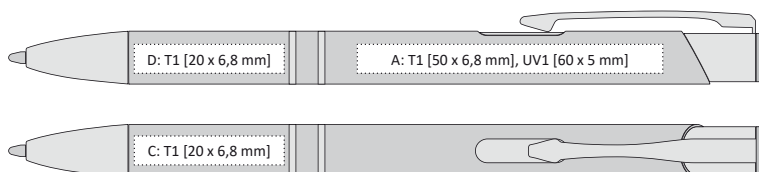

OIRA | 1101310 | 8,40 Kč | 0,34 €

PLASTOVÁ PROPISKA S KOVOVÝMI DOPLŇKY

138 x 10 mm

T1 A, B, C, D, E, G

UV1 A, B

velkoobsahová