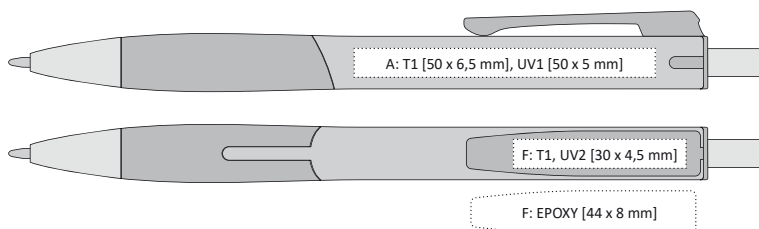

CHANEL

CHANEL | 1130640 | 10,90 Kč | 0,45 €

PLASTOVÁ PROPISKA S ČERNÝMI DOPLŇKY A CHROMOVOU ŠPIČKOU

☑ 145 x 10 mm

☑ T1 ☑ A, B, F, G

UV1 ☑ A, B | UV2 ☑ F

epoxy: ☑ F | minimální odběr 100 ks

☑ X-20 [110 mm]