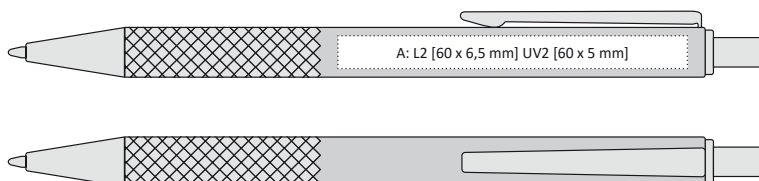

FRANKA SOFT

SOFT TOUCH

FRANKA SOFT | 1214550 | 21,90 Kč | 0,89 €

KOVOVÁ PROPISKA S S POGUMOVANÝM POVRCHEM A STŘÍBRNÝMI DOPLŇKY

- 141 x 10 mm
- hliník
- L2 A, B
- UV2 A, B
- X-20