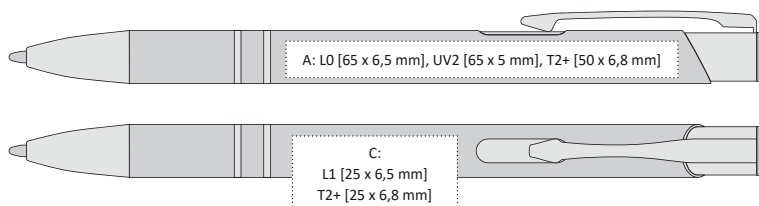

☑ velkoobsahová

ALBA

KUP VÍCE
PLAŤ MÉNĚ

*ALBA | 1201311

11,40 – 10,20 Kč | 0,46 – 0,41 € v závislosti na množství

KOVOVÁ PROPISKA S MATNÝM POVRCHEM

- 137 x 10 mm
- hliník
- L0 [stříbrný] A, B
- L1 [stříbrný] C, G
- T2+ [max. 2 barvy] A, B, C, G
- UV2 A, B
- velkoobsahová