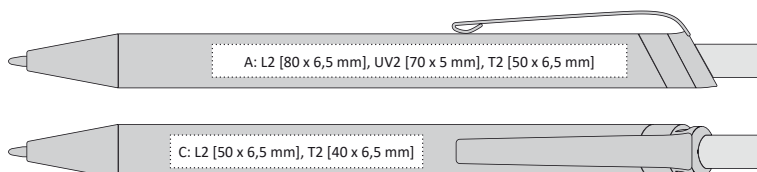

KOVOVÁ PROPISKA S BAREVNÝM LASEREM V BARVĚ DOPLŇKU

- 141 x 10 mm
- hliník
- L2 [barevný lesklý dle doplňku] A, B, C, G
- UV2 A, B
- T2 A, B, C, G
- velkoobsahová 

FRANKA SOFT

 SOFT TOUCH

FRANKA SOFT | 1214550 | 21,90 Kč | 0,89 €