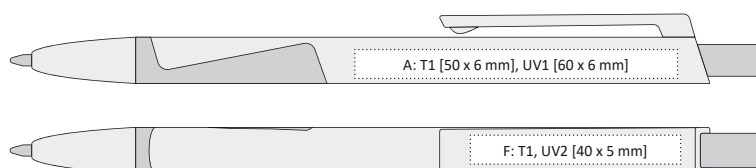

CARRE

Zig-Zag
STYLE

SQUARE

CARRE | 1111290 | 9,50 Kč | 0,39 €

PLASTOVÁ PROPISKA SE ČTVERCOVÝM PROFIEM

- 140 x 10 mm
- T1 A, B, G, F
- UV1 A, B
- UV2 F

velkoobsahová