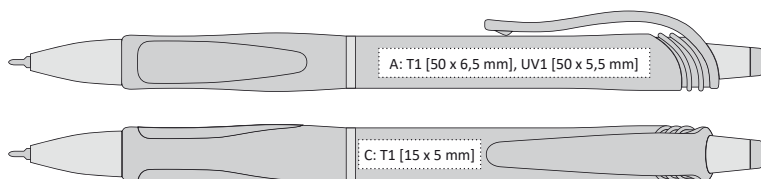

RANE SG | 1180111 | 8,90 Kč | 0,37 €

PLASTOVÁ PROPISKA S BÍLÝM TĚLEM

142 x 11 mm

T1 A, B, C, G

UV1 A, B

X-20 s mikrohrotem 0,5mm

ERBA | 1180117 | 9,50 Kč | 0,40 €

PLASTOVÁ PROPISKA S TVAROVANÝM KLIPEM