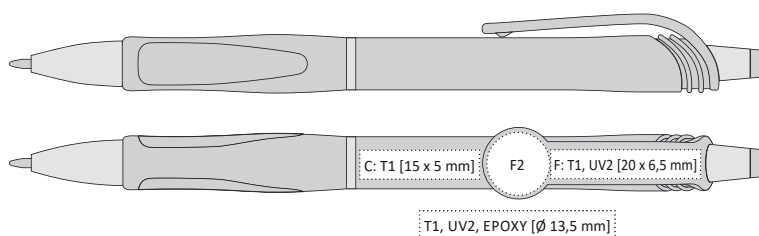

COLO

COLO | 1180118 | 9,50 Kč | 0,40 €

PLASTOVÁ PROPISKA S TVAROVANÝM KLIPEM

142 x 11 mm

T1 C, F, F2, G

UV2 F, F2

epoxy: F2 | minimální odběr 100 ks

X-20