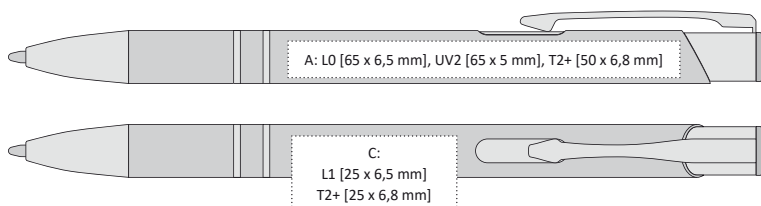

KOVOVÁ PROPISKA S LESKLÝM POVRCHEM

- 137 x 10 mm
- hliník
- L0 [stříbrný] A, B
- L1 [stříbrný] C, G
- T2+ [max. 2 barvy] A, B, C, G
- UV2 A, B
- velkoobsahová

ORIN SET

STRANA 123

LOBIA

54

57

80