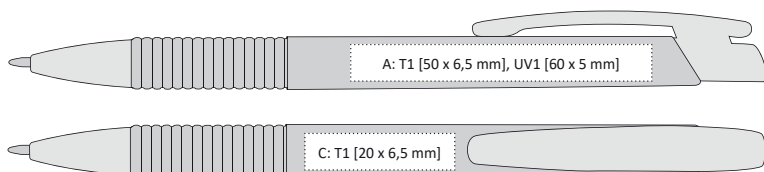

LASTI

24

42

99

52

80

91

LASTI | 1151390 | 8,90 Kč | 0,37 €

PLASTOVÁ PROPISKA S LESKLÝM KLIPEM

141 x 10 mm

T1 A, B, C, G

UV1 A, B

X-20