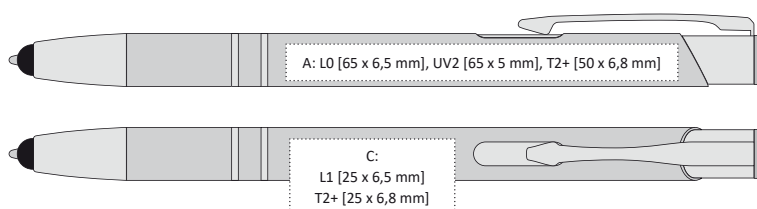

ORIN TOUCH

ORIN TOUCH | 1201317 | 13,90 Kč | 0,57 €

KOVOVÁ PROPISKA S LESKLÝM POVRCHEM A TOUCH KONCEM

- 140 x 10 mm
- hliník
- L0 [stříbrný] ☐ A, B
- ☐ L1 [stříbrný] ☐ C, G
- ☐ T2+ [max. 2 barvy] ☐ A, B, C, G
- ☐ UV2 ☐ A, B
- velkoobsahová