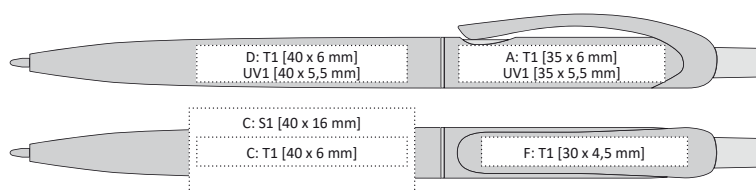

- 140 x 11 mm
- T1 A, B, C, D, E, F, G
- UV1 A, B, D, E
- S1 C
- velkoobsahová

CARRE

Zig-Zag
STYLE

SQUARE

CARRE | 1111290 | 9,50 Kč | 0,39 €

PLASTOVÁ PROPISKA SE ČTVERCOVÝM PROFIEM

- 140 x 10 mm
- T1 A, B, G, F
- UV1 A, B
- UV2 F