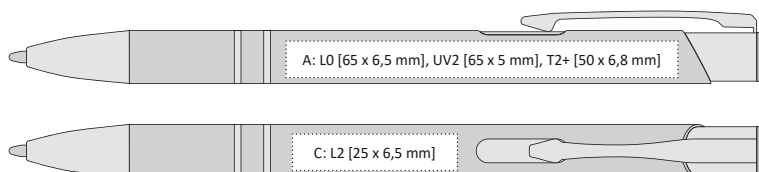

-  137 x 10 mm
-  hliník
-  L2 [šedý]  A, B, C, G
-  UV2  A, B
-  velkoobsahová 

SIONA^{SOFT} TOUCH

ASOFT

- 99
- 10
- 22
- 34
- 42
- 44
- 48
- 54
- 58
- 66
- 80
- 88

SIONA^{SOFT} TOUCH

VŠECHNY BARVY SIONA SOFT JSOU NA VYŽÁDÁNÍ TAKÉ VE VARIANTĚ SIONA SOFT TOUCH