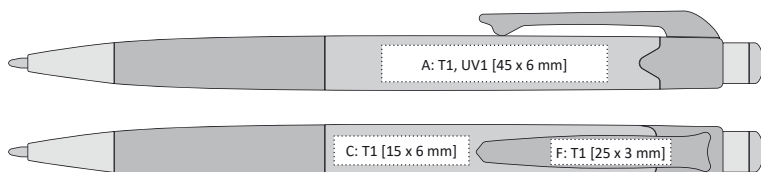

GARNA

GARNA

99

12

34

42

48

58

GARNA | 1105055 | 5,90 Kč | 0,24 €

PLASTOVÁ PROPISKA S ČERNÝM GUMOVÝM ÚCHOPEM

137 x 10 mm

T1 A, B, C, G, F

UV1 A, B

X-20