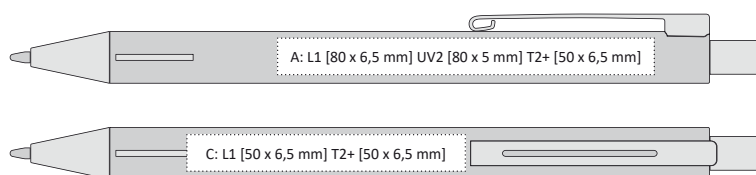

140 x 10 mm

hliník

L1 [stříbrný] A, B, C, G

T2+ [max. 2 barvy] A, B, C, G

UV2 A, B

velkoobsahová

LUCEN^{SOFT}

MAGIC
laser