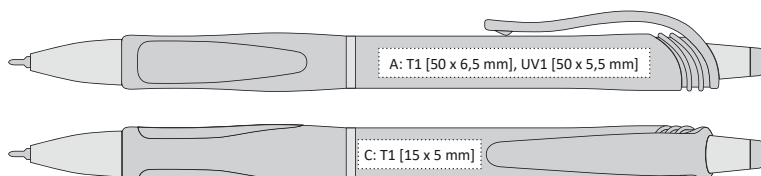

SALA SG | 1180112 | 8,90 Kč | 0,37 €

PLASTOVÁ PROPISKA S BAREVNÝM TĚLEM

142 x 11 mm

T1 A, B, C, G

UV1 A, B

X-20 s mikrohrotem 0,5mm

PEINA

PEINA | 1120825 | 7,90 Kč | 0,33 €