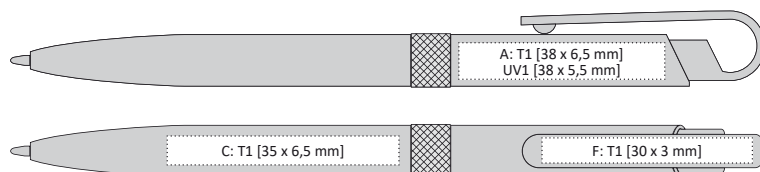

FIROL | 1110800 | 10,90 Kč | 0,45 €

PLASTOVÁ PROPISKA S KOVOVÝM KROUŽKEM

148 x 11 mm

T1 A, B, C, D, E, F, G

UV1 A, B, D, E

velkoobsahová

FREESTYLE COMBINATION

MIXUJTE SVÉ OBLÍBENÉ BARVY