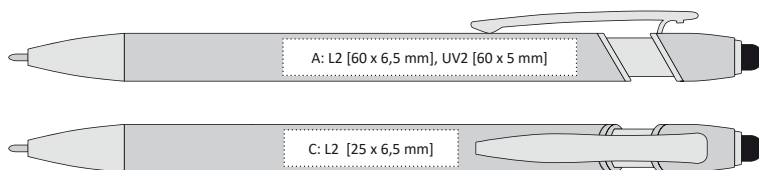

145 x 10 mm

hliník

L2 [růžovo-zlatý lesklý] A, B, C, G | UV2 A, B

ELLA SOFT

X-20

ELLA SOFT SG

X-20 – semigel s mikrohrotom 0,5 mm

Write
& TOUCH