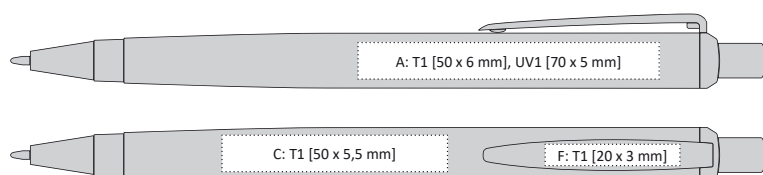

HOTE METALIC | 1111575 | 5,90 Kč | 0,25 €

HOTE | 1111570 | 4,90 Kč | 0,20 €

PLASTOVÁ PROPISKA V ČISTÉM DESIGNU

- 133 x 10 mm
- T1 A, B, C, F, G
- UV1 A, B
- X-20