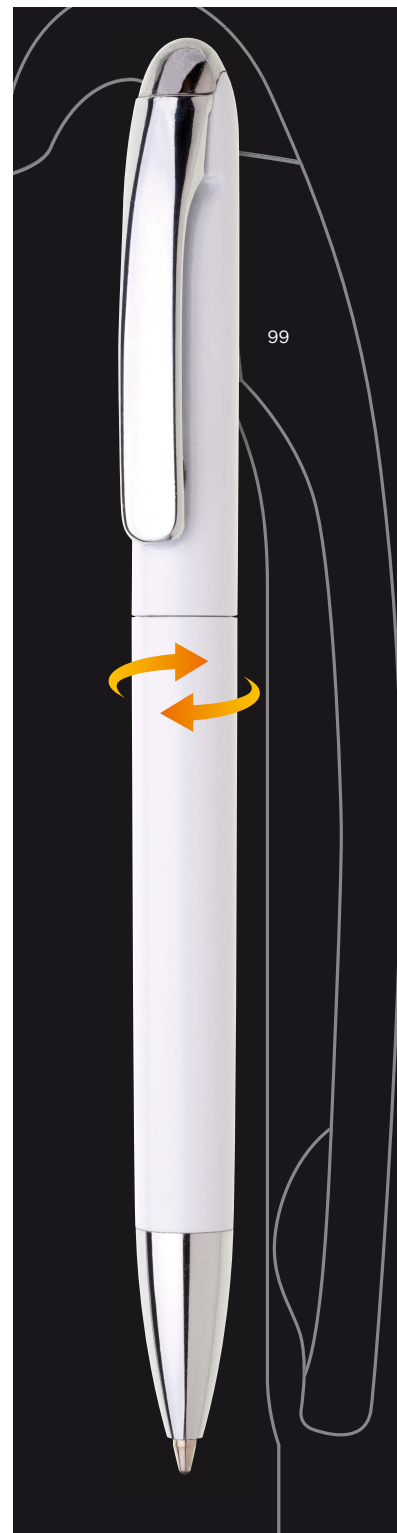

epoxy: ☑ F | minimum 100 ks

☑ velkoobsahová 

RONEBI

XEMI

99

80

80

99