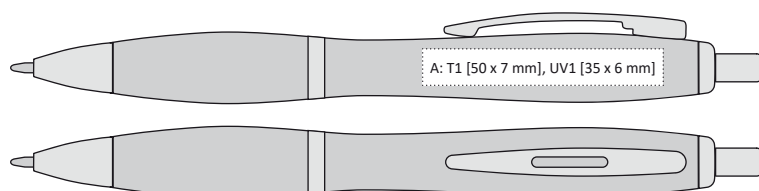

JESI

JESI | 1100234 | 4,90 Kč | 0,20 €

PLASTOVÁ PROPISKA S BAREVNÝM POGUMOVANÝM ÚCHOPEM A BÍLÝM TĚLEM

☒ 141 x 13 mm

☒ T1 ☒ A, B, G

☒ UV1 ☒ A, B

☒ velkoobsahová