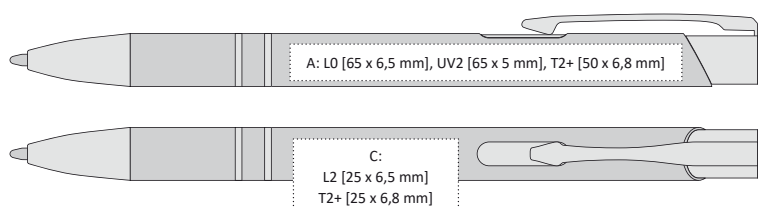

KOVOVÁ PROPISKA S BAREVNÝM LASEREM V BARVĚ DOPLŇKU

- ☒ 140 x 10 mm
- ☒ hliník
- ☒ L2 [barevný lesklý] ☒ A, B, C, G
  T2+ [max. 2 barvy] ☒ A, B, C, G
- ☒ UV2 ☒ A, B
- ☒ velkoobsahová