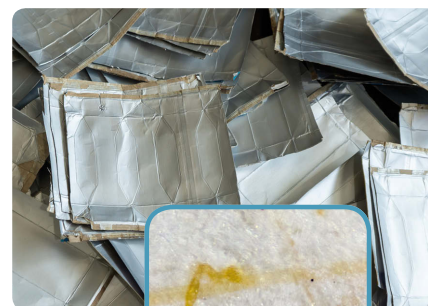

FILATO

RECYKLOVANÁ KŮŽE

Recyklovaná kůže se vyrábí rozemletím zbytků při výrobě kůže a odřezků z výroby kožených výrobků. Tato hmota se spojí latexovou směsí a dále se válcuje a lisuje. Používá se na povrchy dárkových propisek i zápisníků.

MARES

RECYKLOVANÝ PAPIR

Při výrobě recyklovaného papíru se zpracovává již vytríděný použitý papír a část nové buničiny z odpadového dřeva. Materiál je lehký, pevný s charakteristickou hnědavou barvou. Z recyklovaného papíru se vyrábí těla propisek, desky zápisníků i dárkové obaly.

CARTI | PERTI | RUSTA | VIRON METALIC

RECYKLOVANÁ NEREZOVÁ OCEĽ

Oceľ je unikátny materiál, ktorý lze opakovaně recyklovat, aniž by ztratil své vlastnosti. Je to světově nejvíce recyklovaný materiál. Použití recyklované oceli se tedy nabízí i v reklamním průmyslu pro výrobu propisek.

REATINO

RECYKLOVANÉ OBALY OD MLÉKA

Použitý karton od mléka jsou rozděleny na jednotlivé vrstvy, oddělená papírová část je rozdrčena na vlákna a tvoří základ pro výrobu nového papíru. Výsledný papír má světle mléčnou barvu a právě to vtiskuje produktům z něj originalitu.