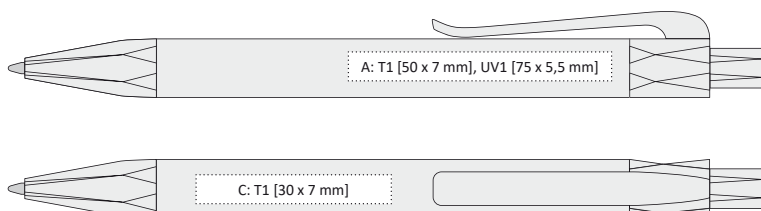

UV2 F

velkoobsahová

MARCI

MARCI | 1101070 | 10,90 Kč | 0,45 €

PROPISKA Z KUKUŘIČNÉHO PLA PLASTU
ZNAČENÍ "CORN PLA" JE SOUČÁSTÍ PRODUKTU

- kukuřičné PLA
- 140 x 11 mm
- T1 A, B, C, G
- UV1 A, B
- velkoobsahová