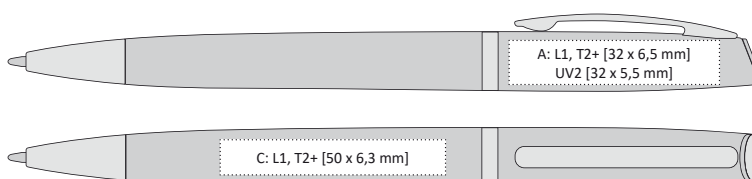

140 x 11 mm

hliník

L1 [stříbrný] A, B, C, G

T2+ [max. 2 barvy] A, B, C, G

UV2 A, B, D, E

BP: velkoobsahová

RP: keramická

GINALI GREY | 1203085 | 89 Kč | 3,70 €