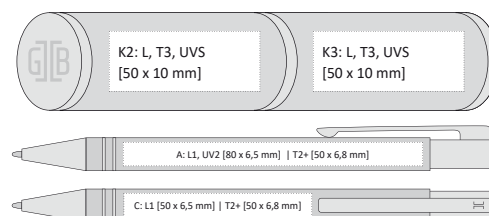

TUBLA

TUBLA | 1230130 | 65 Kč | 2,70 €

DÁRKOVÝ SET S PROPISKOU V KOVOVÉ KRABÍČCE

- hliník | 149 x Ø 24 mm
- L1 [stříbrný] K2, K3
- T3 K2, K3
- UVS K2, K3
- 50/200

PROPISKA

- 140 x 10 mm
- hliník
- T2+ [max. 2 barvy], A, B, C, G
- L1 [stříbrný] A, B, C, G
- UV2 A, B