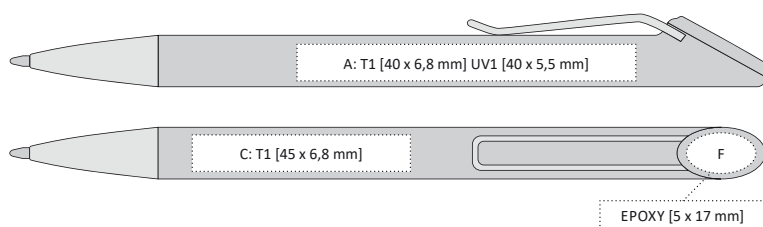

VERENA

VERENA | 1100684 | 10,50 Kč | 0,44 €

BÍLÁ OTOČNÁ PROPISKA S BAREVNÝM KONCEM A DESIGNOVÝM KLIPEM

☑ 145 x 11 mm

☑ T1 ☑ A, B, C, D, E, G

UV1 ☑ A, B, D, E

epoxy: ☑ F | minimum 100 ks

☑ velkoobsahová