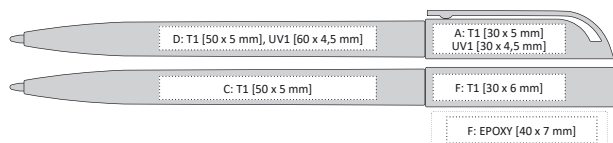

99

ROTATE | 1150310 | 4,90 Kč | 0,20 €

PLASTOVÁ PROPISKA S OTOČNÝM MECHANISMEM

136 x 9 mm

T1 A, B, C, D, E, F, G

UV1 A, B, D, E

epoxy: F | minimální odběr 100 ks

X-20 [115 mm]