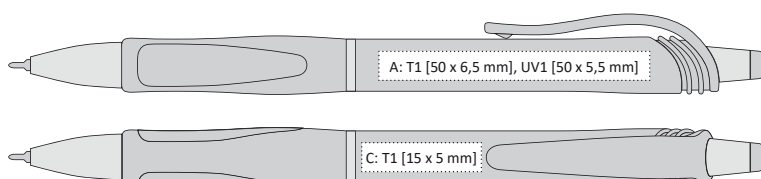

FLORI SG | 1180116 | 9,90 Kč | 0,40 €

FLORI: PLASTOVÁ PROPISKA V NEONOVÝCH BARVÁCH

☑️ semigel X-20 s mikrohrotem 0,5 mm

FINE GEL: TRANSPARENTNÍ GELOVÁ PROPISKA

☑️ X-20 gelová

☑️ 142 x 11 mm

☑️ T1 ☑️ A, B, C, G

UV1 ☑️ A, B

FINE GEL | 1580110 | 10,90 Kč | 0,45 €