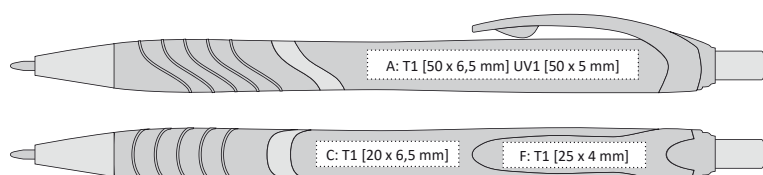

TEMPO

TEMPO | 1120824 | 7,90 Kč | 0,33 €

PLASTOVÁ PROPISKA S BAREVNÝMI DOPLŇKY A GUMOVÝM ÚCHOPEM

141 x 10 mm

T1 A, B, C, F, G

UV1 A, B

X-20