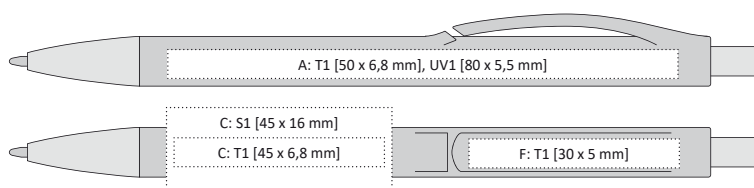

LINEA

Evergreen
CLASSICS SINCE 2015

ROTARY
SCREEN
PRINTING 180°
PRINT

LINEA | 1110560 | 10,90 Kč | 0,45 €

PLASTOVÁ PROPISKA S CHROMOVÝMI DOPLŇKY

- ☒ 142 x 11 mm
- ☒ T1 ☐ A, B, C, F, G
- ☐ UV1 ☐ A, B
- ☐ S1 ☐ C

☒ velkoobsahová