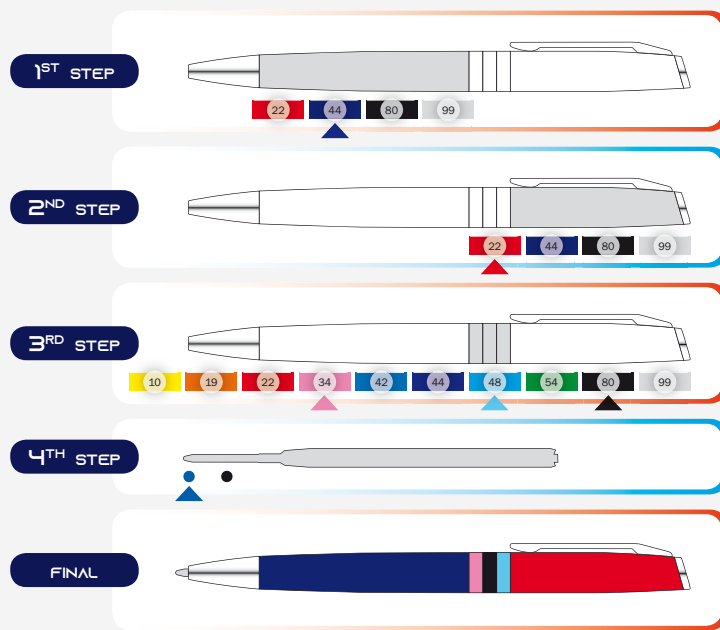

REPUBLICA^{SK}

FREESTYLE
COMBINATION

MIXUJTE SVÉ OBLÍBENÉ BARVY

99

REPUBLICA
FREESTYLE

Navržena a patentována pro značku Gabrielis.
Ideální na **libovolné kombinace barev**,
vhodné pro spolek, klub, produkt, firmu, obec, stát...

REPUBLICA SK | 1121475 | 11,90 Kč | 0,50 €

BÍLÁ OTOČNÁ PROPISKA S TRIKOLÓROU A TISKEM NÁRODNÍHO ZNAKU

- 140 x 11 mm
- T1 A, B, C, D, E, G
- UV1 A, B, D, E
- velkoobsahová

REPUBLICA FREESTYLE | 1121400 | 17,90 Kč | 0,75 €

PROPISKA V KOMBINACI BAREV
MINIMÁLNÍ ODBĚR 100 KS