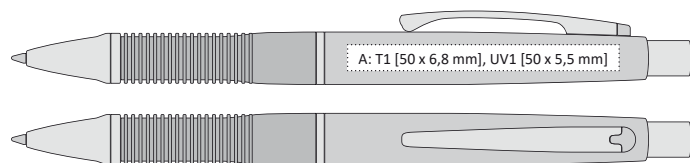

PRIOLA

PRIOLA MP
STRANA 28

PRIOLA | 1120130 | 10,90 Kč | 0,45 €

PLASTOVÁ PROPISKA S ČERNÝM ÚCHOPEM

138 x 11 mm

T1 A, B, G

UV1 A, B

X-20