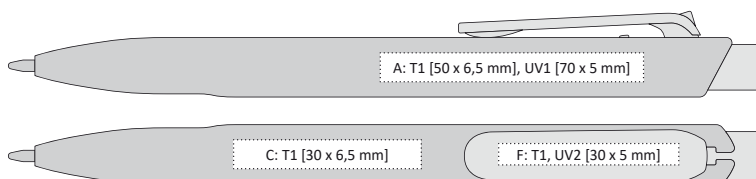

80

NEW
COLOR

MALA | 1191009 | 5,90 Kč | 0,24 €

PROPISKA S 60% PODÍLEM PŠENIČNÉ SLÁMY

- plast, sláma
- 140 x 11 mm
- T1 A, B, C, F, G
- UV1 A, B
- UV2 F
- X-20 [jednorázová]

AVENA

AVENA | 1192500 | 8,50 Kč | 0,35 €