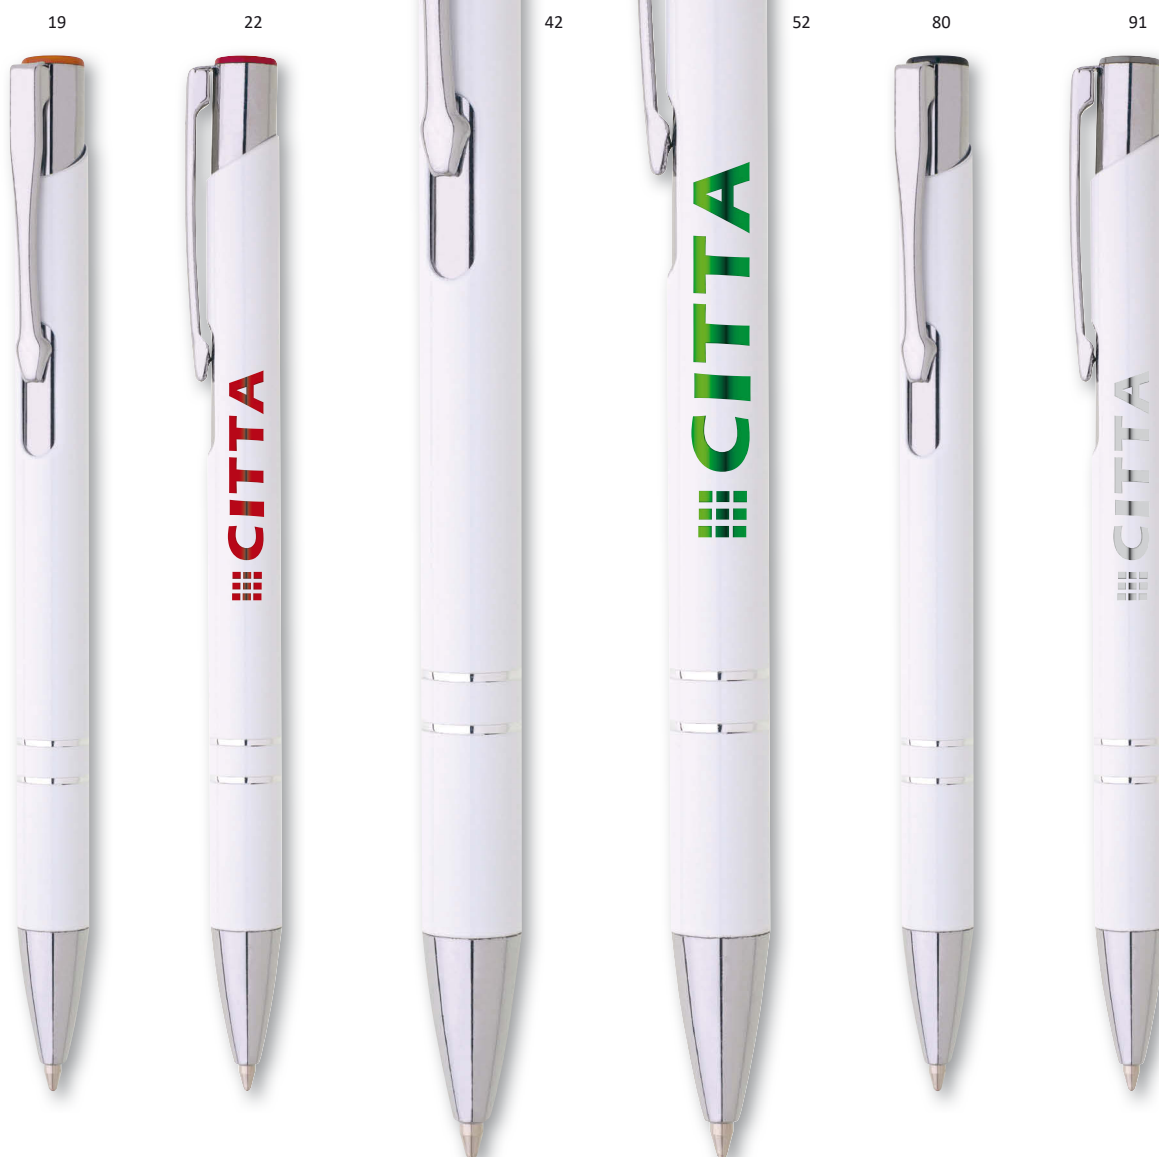

CITTA

MAGIC
laser

CITTA SET

STRANA 121