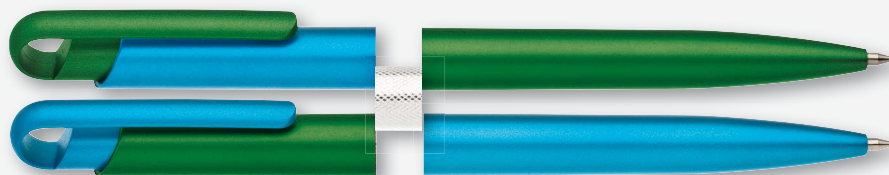

- 142 x 11 mm
- T1 A, B, C, F, G
- UV1 A, B
- S1 C

velkoobsahová 

FIROL

Evergreen
CLASSICS SINCE 2013

FIROL COMBINATION

55x2

VARIACE BAREV

FIROL COMBINATION
propiska FIROL, minimální odběr: 50 + 50 ks
základní cena: 1390 Kč | 57 € (50 + 50 ks)