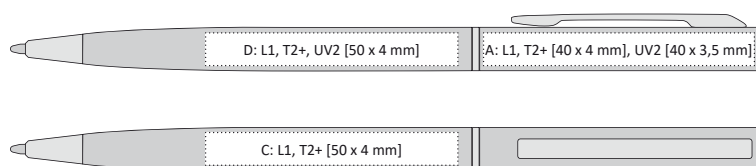

PIAZA BRASS

CVAKACÍ TYP

PIAZA CLICK | 1220021 | 22 Kč | 0,92 €

PIAZA STEEL | 1220019 | 20 Kč | 0,83 €

PIAZA BRASS | 1220012 | 23 Kč | 0,96 €

TENKÁ KOVOVÁ PROPISKA

- STEEL, BRASS 130 x 7 mm, CLICK 136 x 7,5 mm
- L1 CLICK, STEEL [zlato-šedý], MOSAZ [zlatý] A, B, C, D, E, G T2+ [max. 2 barvy] A, B, C, D, E, G UV2 A, B, D, E
- STEEL, BRASS: cross 
CLICK: velkoobsahová 