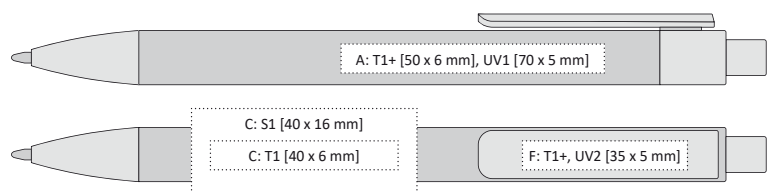

PROPISKA Z RECYKLOVANÉHO PAPÍRU A DOPLŇKŮ S PODÍLEM SLÁMY

recyklovaný papír, plast s podílem slámy

140 x 10 mm

T1+ A, B, C, F, G

UV1 A, B

UV2 F

S1 C

X-20 [106 mm] 