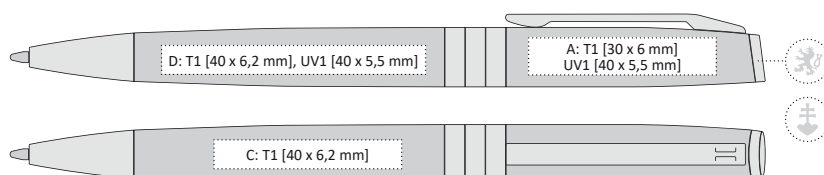

UV1 A, B

gumovatelná náplň

50/1000

REPUBLICA^{CZ}

PATENTED

REPUBLICA CZ | 1121470 | 11,90 Kč | 0,50 €

BÍLÁ OTOČNÁ PROPISKA S TRIKOLÓROU A TISKEM NÁRODNÍHO ZNAKU

- 140 x 11 mm
- T1 A, B, C, D, E, G
- UV1 A, B, D, E
- velkoobsahová