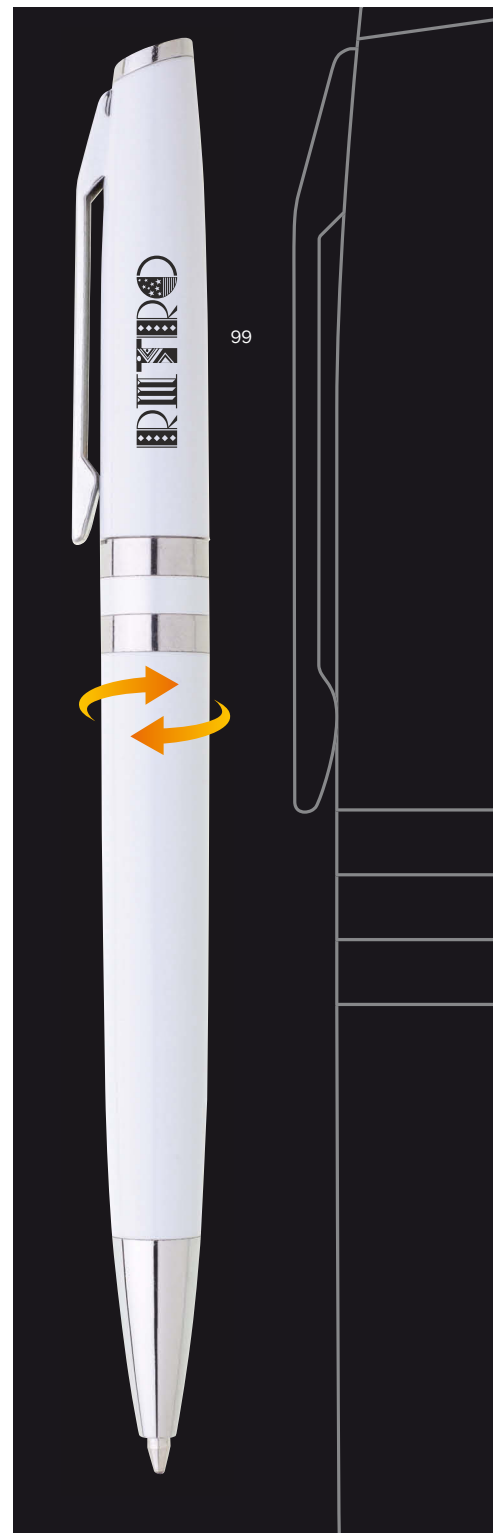

ROTATE

RITRO

99

80

80

99

ROTATE | 1150310 | 4,90 Kč | 0,20 €

PLASTOVÁ PROPISKA S OTOČNÝM MECHANISMEM