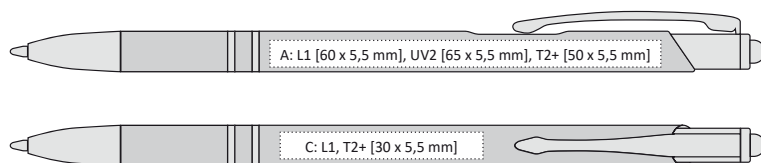

TENKÁ KOVOVÁ PROPISKA S TOUCH KONCEM V BARVĚ PROPISKY

- 138 x 9 mm
- hliník
- L1 [stříbrný] A, B, C, G
- T2+ [max. 2 barvy] A, B, C, G
- UV2 A, B
- X-20 (103 mm)