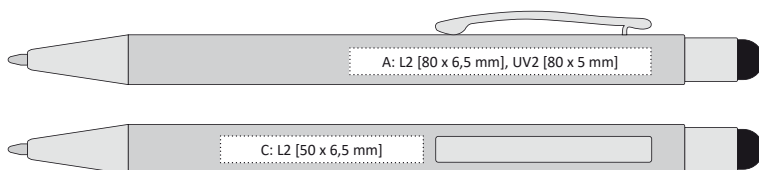

GRATTA SOFT

semi
Gel
NÁPLŇ NA DOTAZ

MAGIC
laser

GRATTA SOFT | 1212851 | 17,90 Kč | 0,73 €

KOVOVÁ PROPISKA S BAREVNÝM LASEREM V BARVĚ TOUCH KONCE

- ☒ 143 x 10 mm
- ☒ hliník
- ☒ L2 [barevný lesklý] ☒ A, B, C, G
- UV2 ☒ A, B
- ☒ velkoobsahová