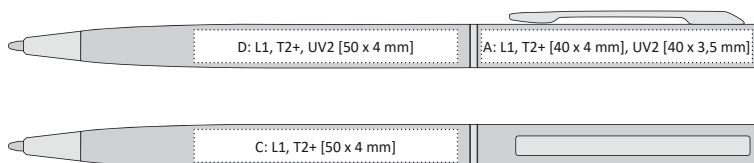

PIAZA TOUCH

PIAZA ALU

Write
& TOUCH

PIAZA TOUCH | 1260440 | 12,90 Kč | 0,53 €

PIAZA ALU | 1220018 | 14,90 Kč | 0,61 €

1. TENKÁ KOVOVÁ OTOČNÁ PROPISKA
2. ☒ 138 x 7,5 mm
   - ☒ L1 [stříbrný] ☐ A, B, C, D, E, G
   - ☒ T2+ [max. 2 barvy] ☐ A, B, C, D, E, G
   - ☒ UV2 ☐ A, B, D, E
   - ☒ cross